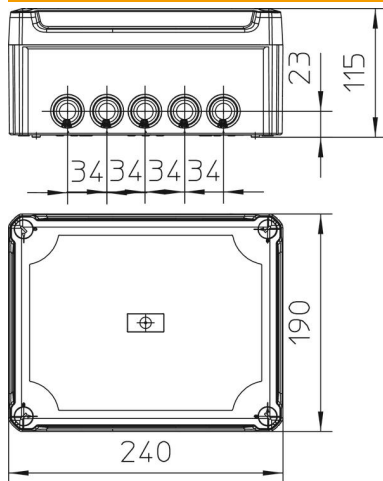

Inklusive Hutprofilschiene.

Kabelabzweigkasten gemäß DIN EN 60670. Flammwidrig nach DIN EN 60695-2-11, Prüftemperatur 650°C. Schlagfestigkeit IK05 gemäß DIN EN 50102.

Lichte Innenmaße: 225x173x103 mm

PP/PC Polypropylen / Polycarbonat

Stammdaten

Artikelnummer	2007756
Typ	T 250 HD TR
Bezeichnung 1	Kabelabzweigkasten
Bezeichnung 2	mit hohem transparentem Deckel
Hersteller	OBO
Dimension	240x190x115
Farbe	lichtgrau; RAL 7035
Werkstoff	Polypropylen / Polycarbonat
Kleinste VK-Einheit	1
Mengeneinheit	Stück
Gewicht	52,01 kg
Gewichtseinheit	kg/100 St.

Technisches Datenblatt

Kabelabzweigkasten T250, mit Einsteckdichtung, transparenter hoher Deckel

Artikelnummer: 2007756

Abmessungen

Länge	240 mm
Breite	190 mm
Höhe	112 mm

Technisches Datenblatt

Kabelabzweigkasten T250, mit Einsteckdichtung, transparenter hoher Deckel

Artikelnummer: 2007756

Technische Daten

Anreihbar	ja
Anzahl der Einführungen	16
Art der Einführung	Einsteckdichtung
Art der Einführung	Kabel
Art der Gehäusedurchführung	sonstige
Bemessungsisolationsspannung U _i	500 V
Bestückung	ohne
Deckel	transparent
Deckelbefestigung	geschraubt
Einführung von Hinten	ja
Einführungen	9xM25 7xM32
Explosionsgeprüfte Ausführung flammwidrig	nein nach VDE 0471/DIN 695 Teil 2-1, Prüftemperatur 650°C
Form	rechteckig
Funktionserhalt	ohne
für Ex-Zone	ohne
für Ex-Zone Gas	ohne
für Ex-Zone Staub	ohne
Glasfaserverstärkt	ja
Halogenfrei	ja
Lichte Innenmaße	225x173x103 mm
Mit Abschirmung	nein
Mit Deckel	ja
Montageart	Wand-/ Deckenmontage
Nennspannung	500 V
Plombierbar	ja
Schutzart	IP66
Schutzgrad IK-Code	IK05
Temperatureinsatzbereich max.	60 °C
Temperatureinsatzbereich min.	-5 °C
Witterungsbeständig	ja